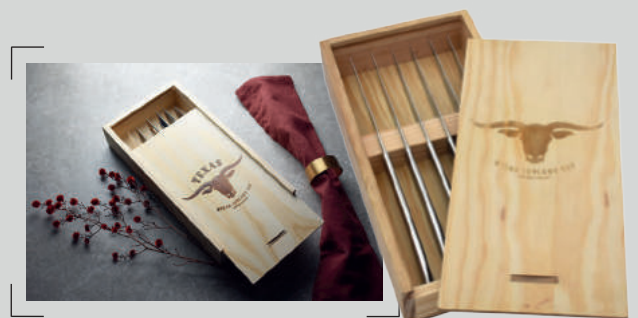

STEAK FORK
TENEDOR DE CARNE
AISI 304 | 4,0 mm

Ref.: PP-1116
Code: 5607863035269
Gr: 65
↔ M.: 209 mm
4,10€

Box Inner: CX/12
Minimum Order: 120

STEAK KNIFE
CUCHILLO DE CARNE
AISI 420 | 11 mm

Ref.: PP-1115
Code: 5607863035252
🛒 Gr: 97
↔ M.: 231 mm
5,16€

Box Inner: CX/12
Minimum Order: 120

Ref.: PCP-1100-12M
Code: 5607863058008
🛒 Gr: 1772
↔ M.: 263x260x46mm
64,08€

Box Inner: 1
Minimum Order: 5

BOX
CUBERTERÍA
6 Pieces|Piezas

Ref.: PCP-1115-06M
Code: 5607863057995
🛒 Gr: 1042
↔ M.: 260x136x46mm
39,31€

Box Inner: 1
Minimum Order: 5