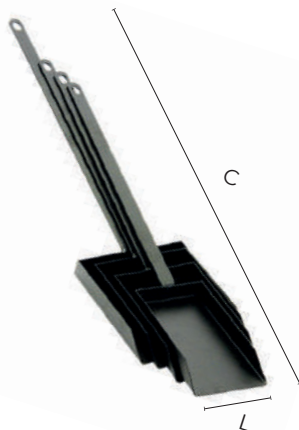

GRAY SHOVEL
PALA DE CENIZAS

FE | 1,2 mm

	Nº10	Nº12	Nº14	Nº16
Ref.:	PCH-1263-10	PCH-1263-12	PCH-1263-14	PCH-1263-16
Code:	5607863006214	5607863001752	5607863006283	5607863006290
Gr:	449	488	521	582
M.:	100 mm	120 mm	140 mm	160 mm
	3,731€	3,935€	4,189€	4,394€

Box Inner: 1
Minimum Order: 12